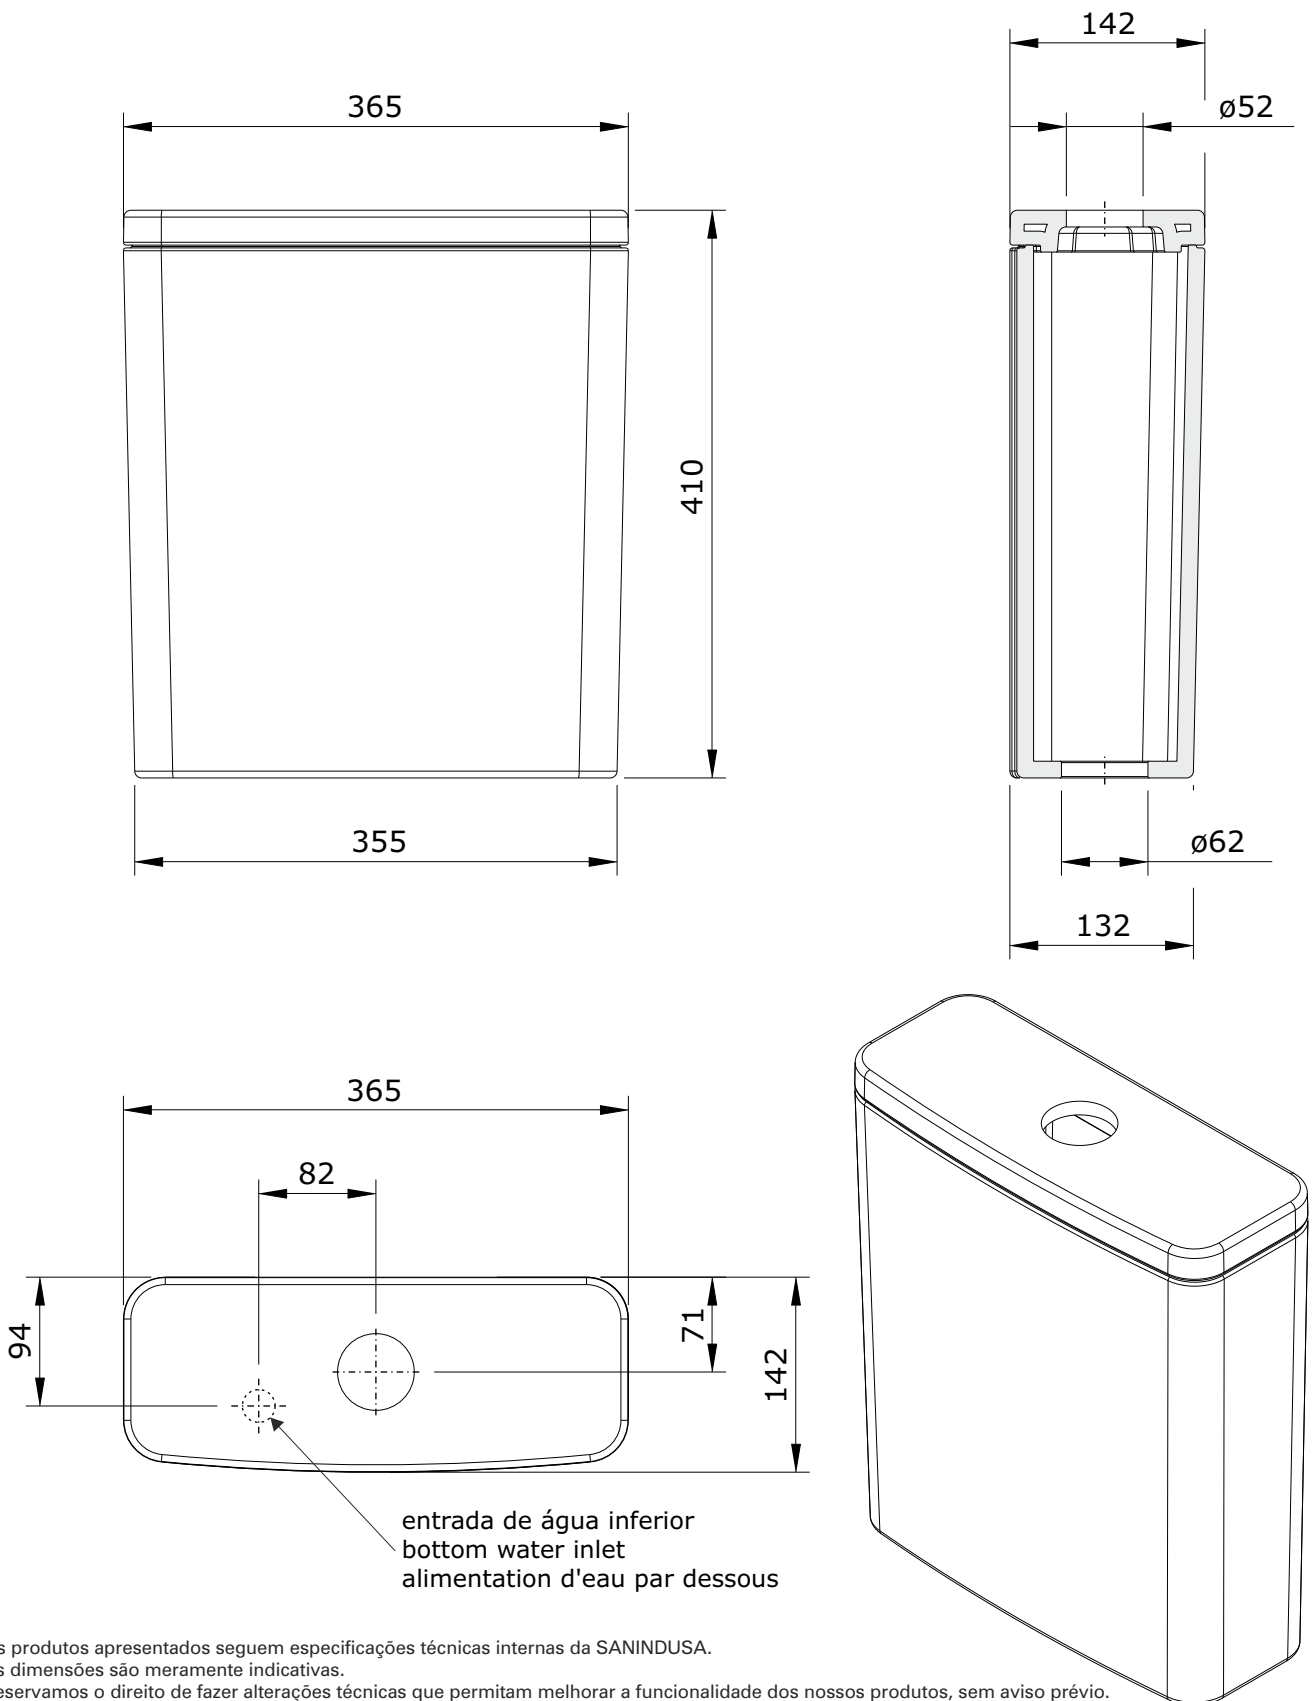

Look
cod.: 134111
ver.: 02

descrição: tanque compacto de entrada inferior
description: bottom water supply connection cistern
description: reservoir en alimentation d'eau par le bas

sanindusa[®]

Os produtos apresentados seguem especificações técnicas internas da SANINDUSA.
As dimensões são meramente indicativas.