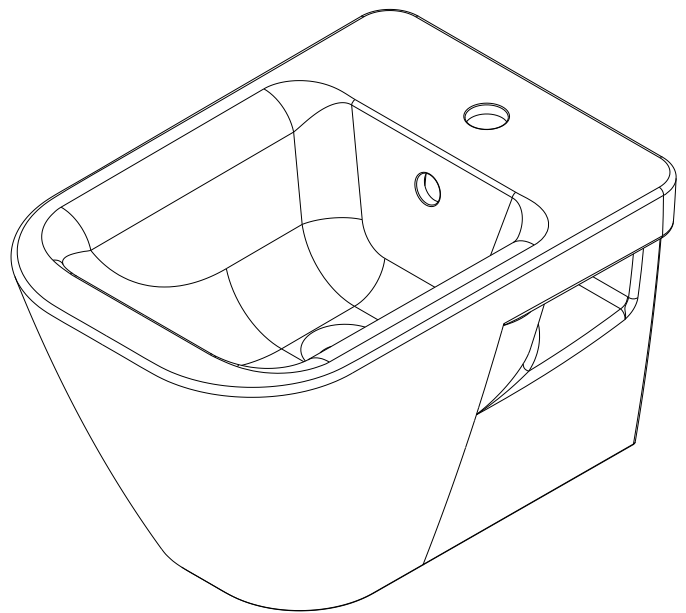

Look
cod.: 134450
ver.: 02

descrição: bidé suspenso
description: wall mounted bidet
description: bidet suspendu

sanindusa®

Os produtos apresentados seguem especificações técnicas internas da SANINDUSA.
As dimensões são meramente indicativas.