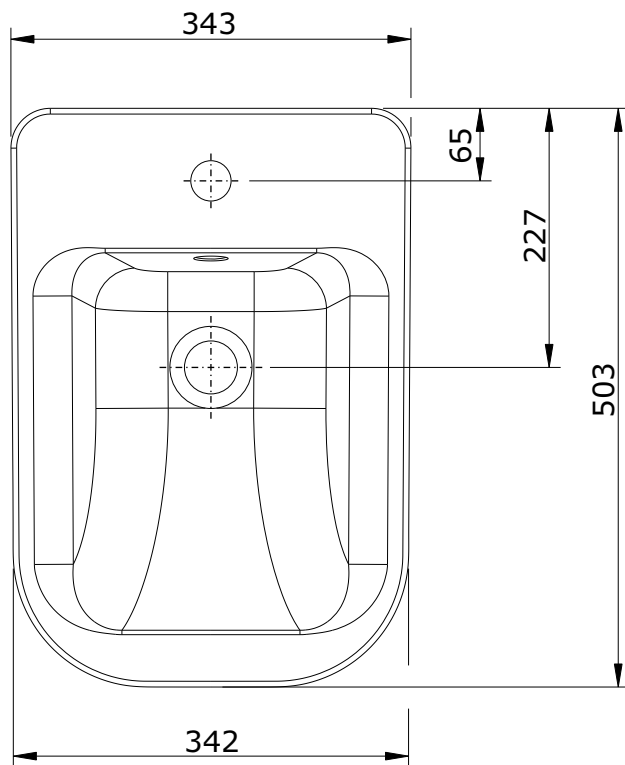

Look
cod.: 134450
ver.: 02

descrição: bidé suspenso
description: wall mounted bidet
description: bidet suspendu

sanindusa®

Os produtos apresentados seguem especificações técnicas internas da SANINDUSA.
As dimensões são meramente indicativas.