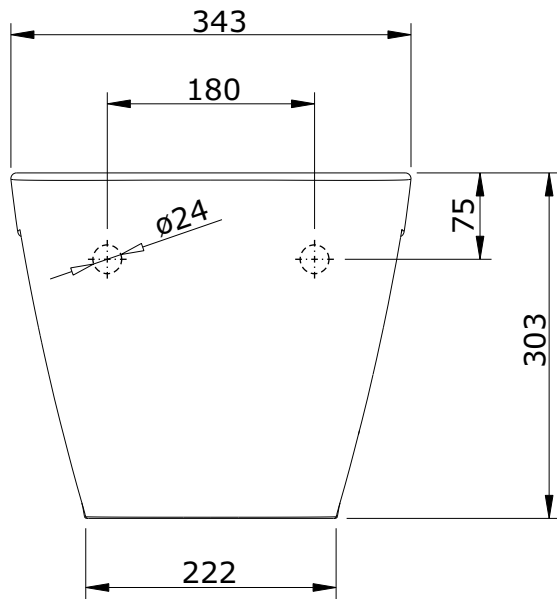

Look
cod.: 134450
ver.: 02

descrição: bidé suspenso
description: wall mounted bidet
description: bidet suspendu

sanindusa®

Os produtos apresentados seguem especificações técnicas internas da SANINDUSA.
As dimensões são meramente indicativas.