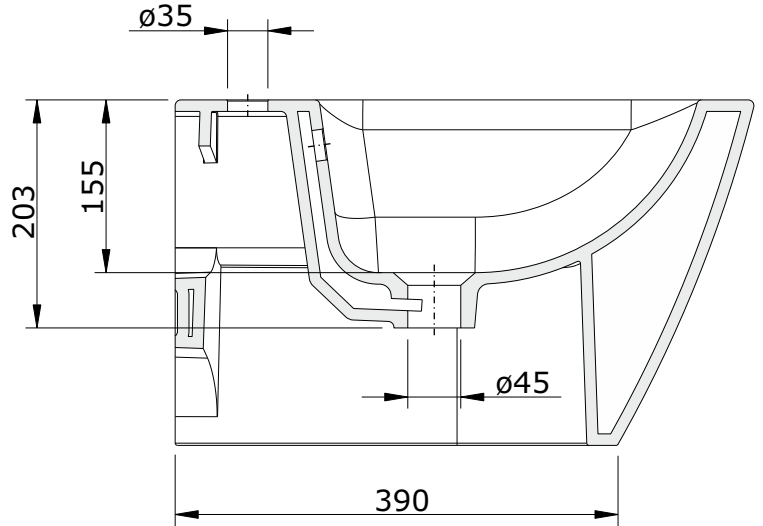

Look
cod.: 134450
ver.: 02

descrição: bidé suspenso
description: wall mounted bidet
description: bidet suspendu

sanindusa®

Os produtos apresentados seguem especificações técnicas internas da SANINDUSA.
As dimensões são meramente indicativas.