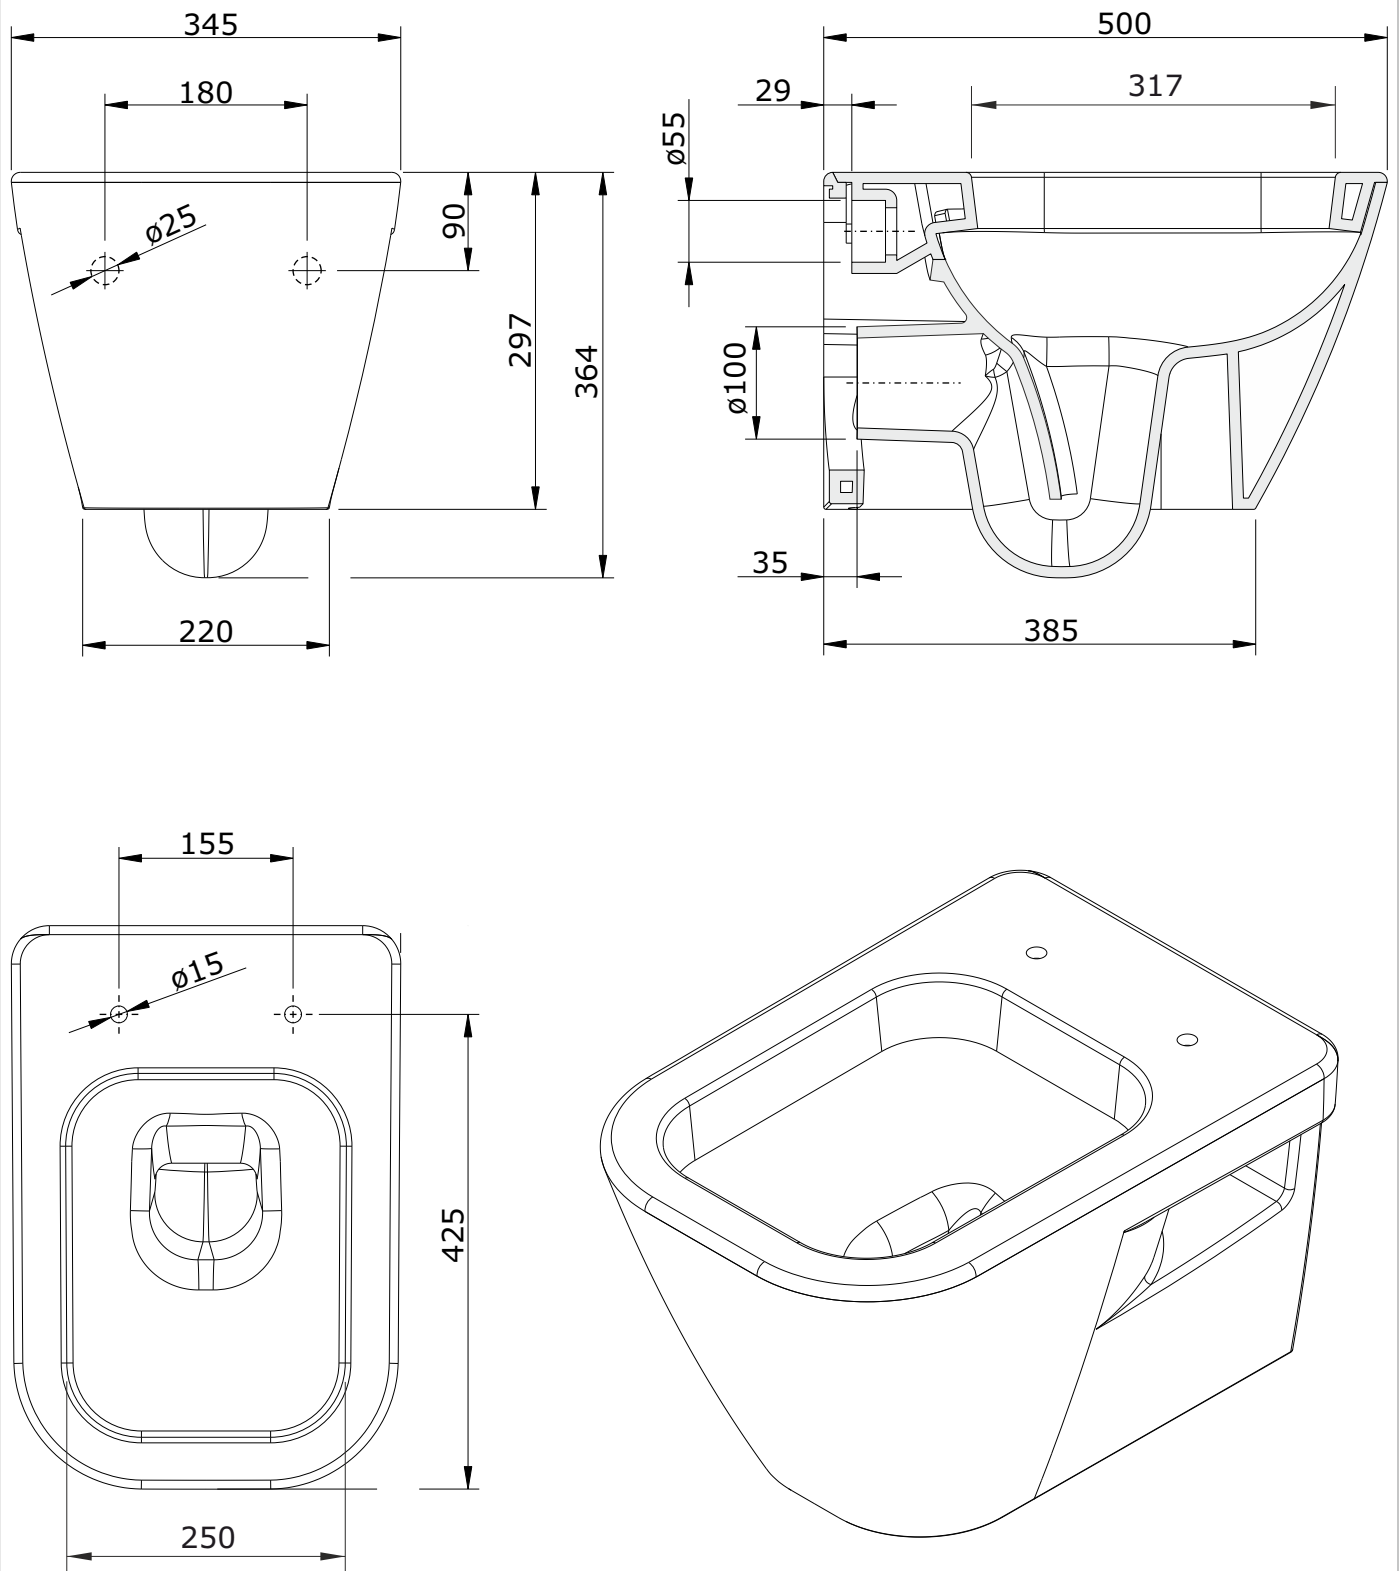

Look
cod.: 134032
ver.: 03

descrição: sanita suspensa
description: wall mounted toilet
description: cuvette suspendue

sanindusa®

Os produtos apresentados seguem especificações técnicas internas da SANINDUSA.
As dimensões são meramente indicativas.