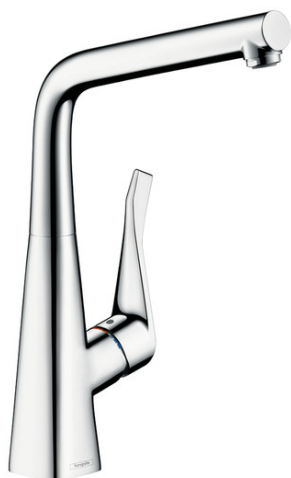

Metris

Смеситель для кухни 320, однорычажный

Поверхности : хром Артикулный номер: 14822000

Описание

Характеристики

- ComfortZone 320
- угол поворота излива : регулировка на 3 уровня, на 110°, 150° или 360°
- может монтироваться близко к стене
- ламинарная струя
- подходит для проточных водонагревателей

Технология

Продукт

Чертеж