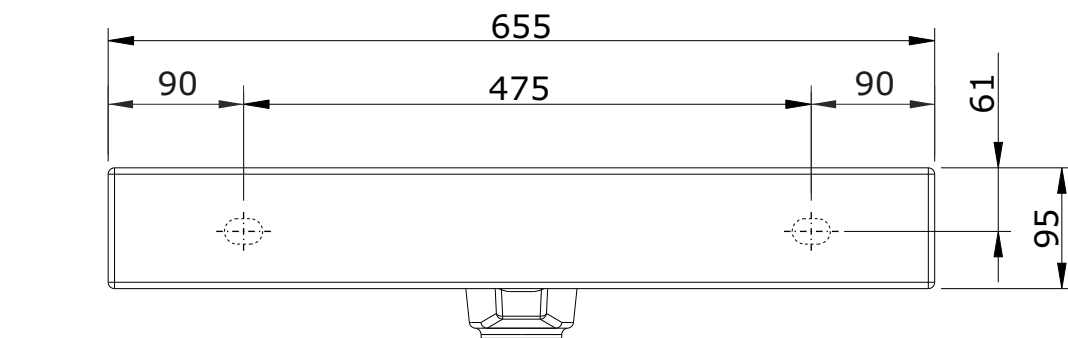

Flux
cod.: 109750
ver.: 04

descrição: lavatório 65x39 sem furo para torneira
description: 65x39 washbasin without tap hole
description: lavabo 65x39 sans trou de robinet

sanindusa®

Os produtos apresentados seguem especificações técnicas internas da SANINDUSA.
As dimensões são meramente indicativas.