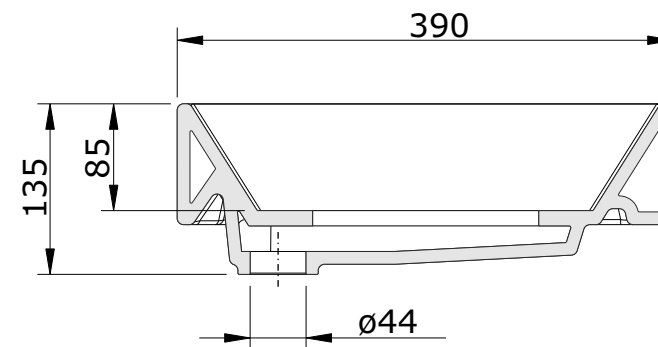

Flux
cod.: 109750
ver.: 04

descrição: lavatório 65x39 sem furo para torneira
description: 65x39 washbasin without tap hole
description: lavabo 65x39 sans trou de robinet

sanindusa®

Os produtos apresentados seguem especificações técnicas internas da SANINDUSA.
As dimensões são meramente indicativas.