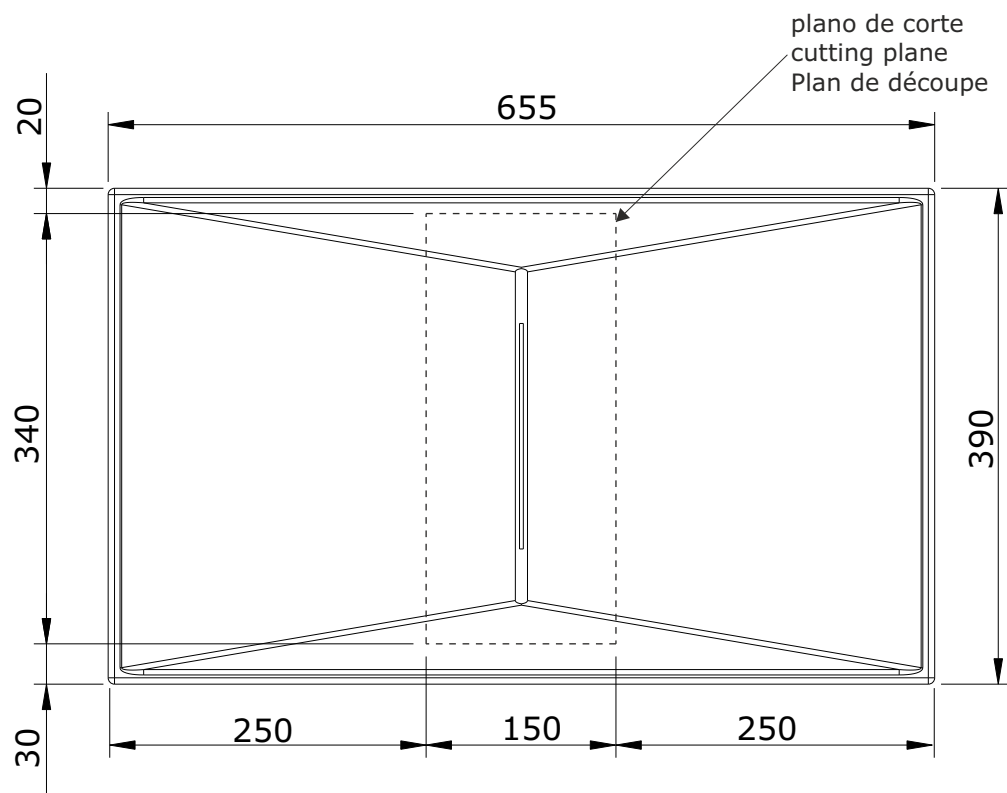

Flux
cod.: 109750
ver.: 04

descrição: lavatório 65x39 sem furo para torneira
description: 65x39 washbasin without tap hole
description: lavabo 65x39 sans trou de robinet

sanindusa®

Os produtos apresentados seguem especificações técnicas internas da SANINDUSA.
As dimensões são meramente indicativas.