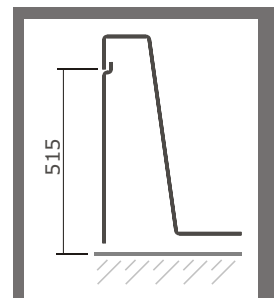

série: Aveiro

descrição: banheira 160x70

sanindusa®

código: 803000

revisão: 03

MEDIDA DE
APLICAÇÃO
RECOMENDADA
PELA SANINDUSA

Os produtos apresentados seguem especificações técnicas internas da SANINDUSA.

As dimensões são meramente indicativas.