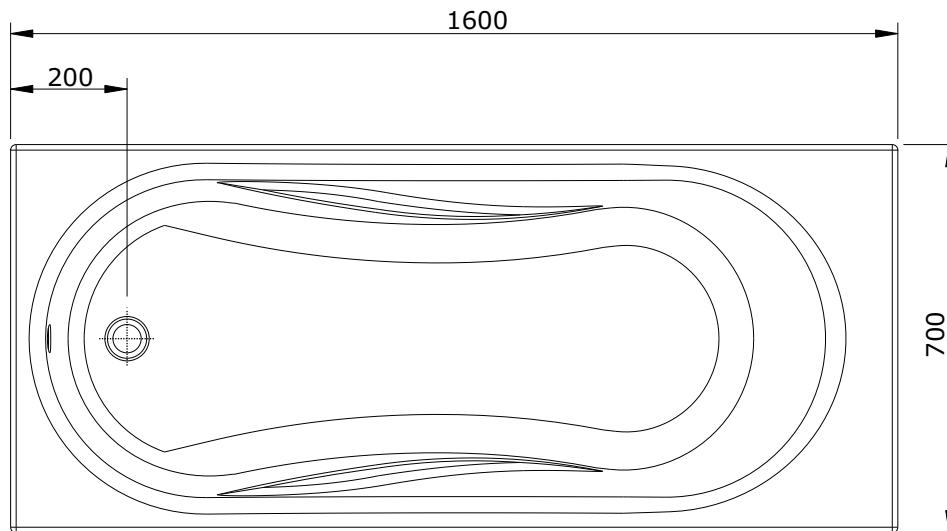

série: Aveiro

descrição: banheira 160x70

sanindusa®

código: 803000

revisão: 03

MEDIDA DE
APLICAÇÃO
RECOMENDADA
PELA SANINDUSA

Os produtos apresentados seguem especificações técnicas internas da SANINDUSA.

As dimensões são meramente indicativas.