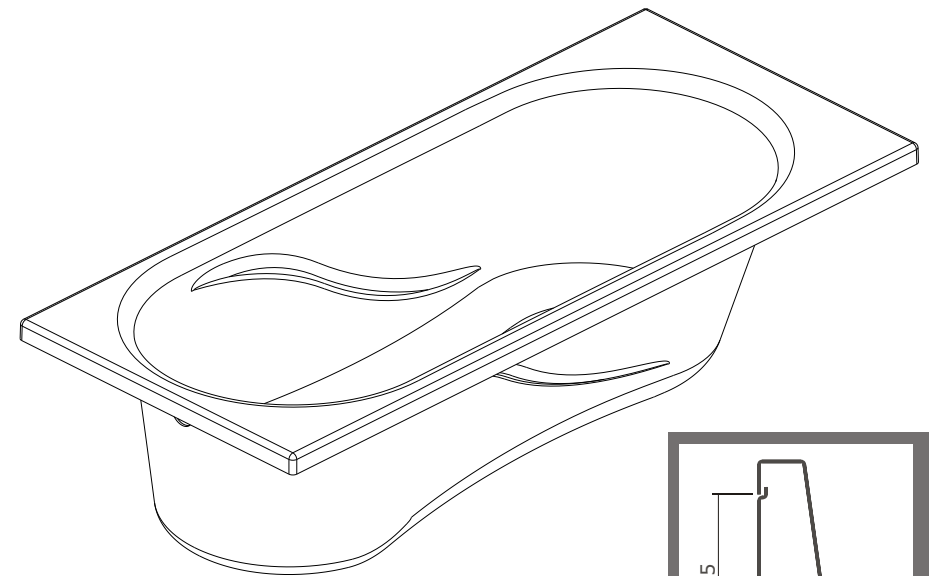

série: Aveiro

descrição: banheira 160x70

sanindusa®

código: 803000

revisão: 03

MEDIDA DE
APLICAÇÃO
RECOMENDADA
PELA SANINDUSA

Os produtos apresentados seguem especificações técnicas internas da SANINDUSA.

As dimensões são meramente indicativas.

Reservamos o direito de fazer alterações técnicas que permitam melhorar a funcionalidade dos nossos produtos, sem aviso prévio.

The presented products follow technical specifications from SANINDUSA.

The dimensions of the pieces are merely a reference.