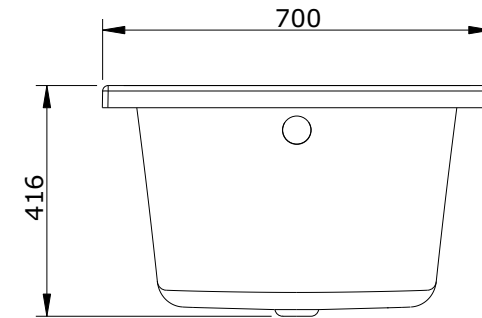

série: Aveiro

descrição: banheira 160x70

sanindusa®

código: 803000

revisão: 03

MEDIDA DE
APLICAÇÃO
RECOMENDADA
PELA SANINDUSA

Os produtos apresentados seguem especificações técnicas internas da SANINDUSA.

As dimensões são meramente indicativas.