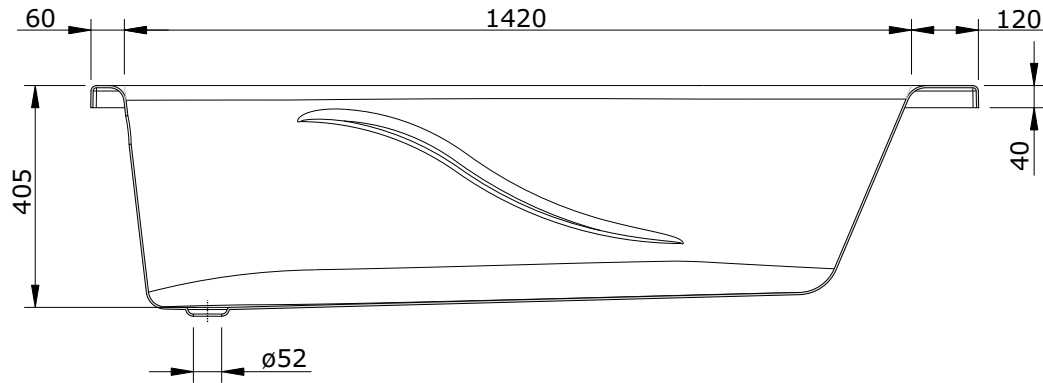

série: Aveiro

descrição: banheira 160x70

sanindusa®

código: 803000

revisão: 03

MEDIDA DE
APLICAÇÃO
RECOMENDADA
PELA SANINDUSA

Os produtos apresentados seguem especificações técnicas internas da SANINDUSA.

As dimensões são meramente indicativas.

Reservamos o direito de fazer alterações técnicas que permitam melhorar a funcionalidade dos nossos produtos, sem aviso prévio.

The presented products follow technical specifications from SANINDUSA.

The dimensions of the pieces are merely a reference.